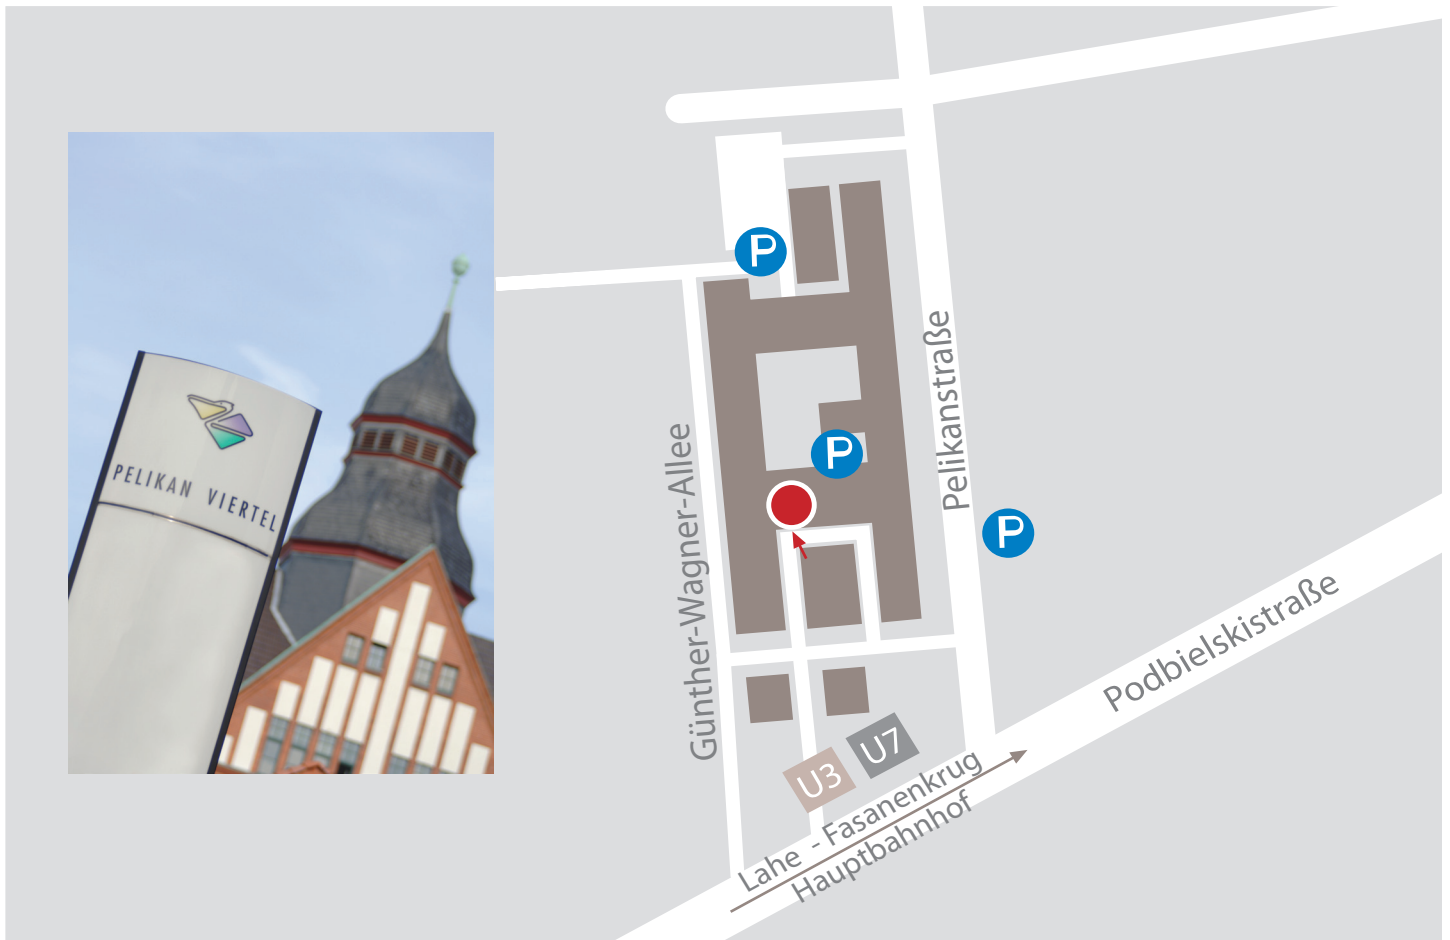

03 Anfahrten direkt ins PelikanViertel

Der historische Teil des PelikanViertels wird eingefasst von der Pelikanstraße im Westen, der Günther Wagner Allee im Osten und der Podbielskistraße im Süden.

Das Laserzentrum liegt im Herzen des Viertels, direkt links neben dem Arabella Sheraton Hotel.

Sofern Sie mit dem Auto anreisen, empfehlen wir Ihnen zum Parken die Tiefgarage des Hotels, die Pelikanstraße oder, mit etwas Glück, die Flächen direkt auf dem PelikanViertel. Diese sind aber meist schon sehr früh am Morgen vergeben.